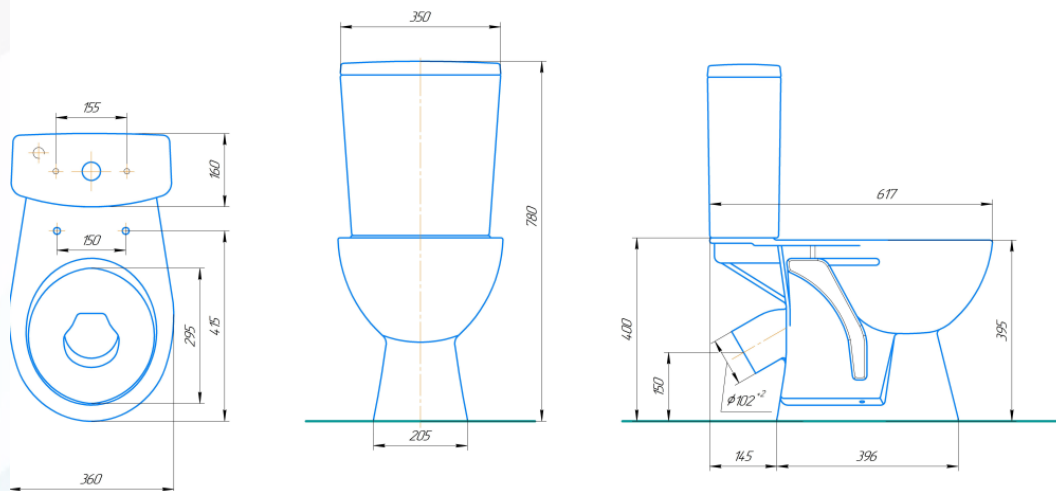

Сравнение унитазов-компактов TM ROSA

Коллекция Уют

Коллекция Ресса

Коллекция Ресса

- * 100-% фарфор;
- * Качество эмали на высшем уровне;
- * Воронкообразная форма чаши;
- * Размеры унитаза, мм: 375*620*810;
- * Косой выпуск в систему канализации;
- * Каскадный тип смыва;
- * Однорежимная сливная арматура;
- * Полипропиленовое сиденье;

Сравнение унитазов-компактов

Коллекция Уют

TM ROSA

- * 100-% фарфор;
- * Качество эмали на высшем уровне;
- * Козырьковая форма чаши;
- * Компактные размеры унитаза, мм: 350*617*780;
- * Косой выпуск в систему канализации;
- * Каскадный тип смыва;
- * Двухрежимная арматура с функцией экономии воды объемом 3/6 л;
- * Постамент унитаза имеет большую площадь опоры;
- * Конфигурация постамента выполнена в удобной форме для комфортной уборки;
- * Полипропиленовое сиденье;
- * Современный дизайн;

Гарантийный срок на изделия тм ROSA - 10 лет!

Сравнение унитазов-компактов TM ROSA

Коллекция Вега

Коллекция Стиль

Сравнение унитазов-компактов

TM ROSA

Коллекция Стиль

- * Козырьковая форма чаши;
- * Двухрежимная арматура с функцией экономии воды объемом 3/6 л;
- * Размеры компакта, мм: 350*617*780;
- * Удобная конфигурация постамента для комфортной уборки;
- * Антибактериальное покрытие сиденья с функцией плавного закрытия;
- * Современный дизайн, прекрасно подходит под любой интерьер благодаря своему сдержанному, благородному внешнему виду;

Коллекция Вега

- * Воронкообразная форма чаши;
- * Двухрежимная арматура с функцией экономии воды объемом 3/6 л;
- * Размеры компакта, мм: 385*615*800;
- * Конфигурация постамента выполнена в удобной форме для комфортной уборки;
- * Антибактериальное покрытие сиденья с функцией плавного закрытия;