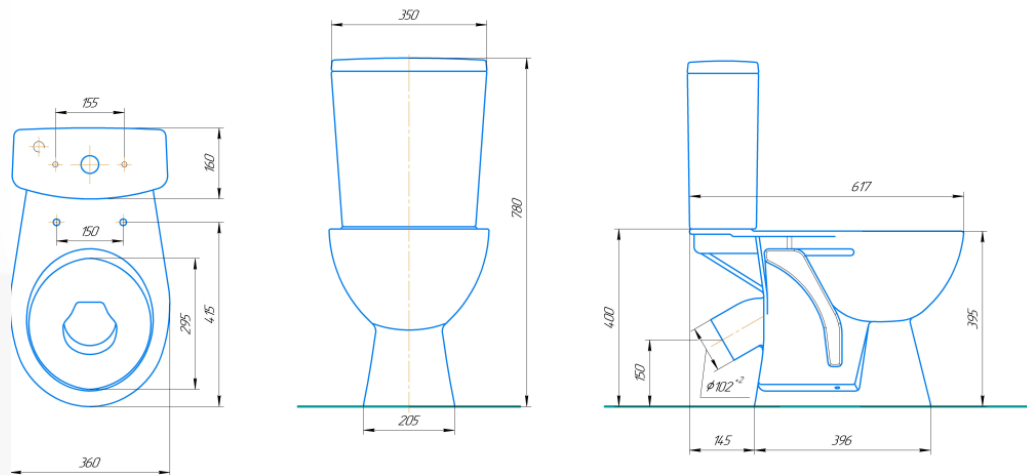

Сравнение унитазов-компактов TM ROSA

Коллекция Уют

Коллекция Ресса

Коллекция Ресса

- * 100-% фарфор;
- * Качество эмали на высшем уровне;
- * Воронкообразная форма чаши;
- * Размеры унитаза, мм: 375*620*810;
- * Косой выпуск в систему канализации;
- * Каскадный тип смыва;
- * Однорежимная сливная арматура;
- * Полипропиленовое сиденье;

Сравнение унитазов-компактов

Коллекция Уют

TM ROSA

- * 100-% фарфор;
- * Качество эмали на высшем уровне;
- * Козырьковая форма чаши;
- * Компактные размеры унитаза, мм: 350*617*780;
- * Косой выпуск в систему канализации;
- * Каскадный тип смыва;
- * Двухрежимная арматура с функцией экономии воды объемом 3/6 л;
- * Постамент унитаза имеет большую площадь опоры;
- * Конфигурация постамента выполнена в удобной форме для комфортной уборки;
- * Полипропиленовое сиденье;
- * Современный дизайн;

Гарантийный срок на изделия тм ROSA - 10 лет!

Сравнение унитазов-компактов TM ROSA

Коллекция Вега

Коллекция Стиль

Сравнение унитазов-компактов

TM ROSA

Коллекция Стиль

- * Козырьковая форма чаши;
- * Двухрежимная арматура с функцией экономии воды объемом 3/6 л;
- * Размеры компакта, мм: 350*617*780;
- * Удобная конфигурация постамента для комфортной уборки;
- * Антибактериальное покрытие сиденья с функцией плавного закрытия;
- * Современный дизайн, прекрасно подходит под любой интерьер благодаря своему сдержанному, благородному внешнему виду;

Коллекция Вега

- * Воронкообразная форма чаши;
- * Двухрежимная арматура с функцией экономии воды объемом 3/6 л;
- * Размеры компакта, мм: 385*615*800;
- * Конфигурация постамента выполнена в удобной форме для комфортной уборки;
- * Антибактериальное покрытие сиденья с функцией плавного закрытия;