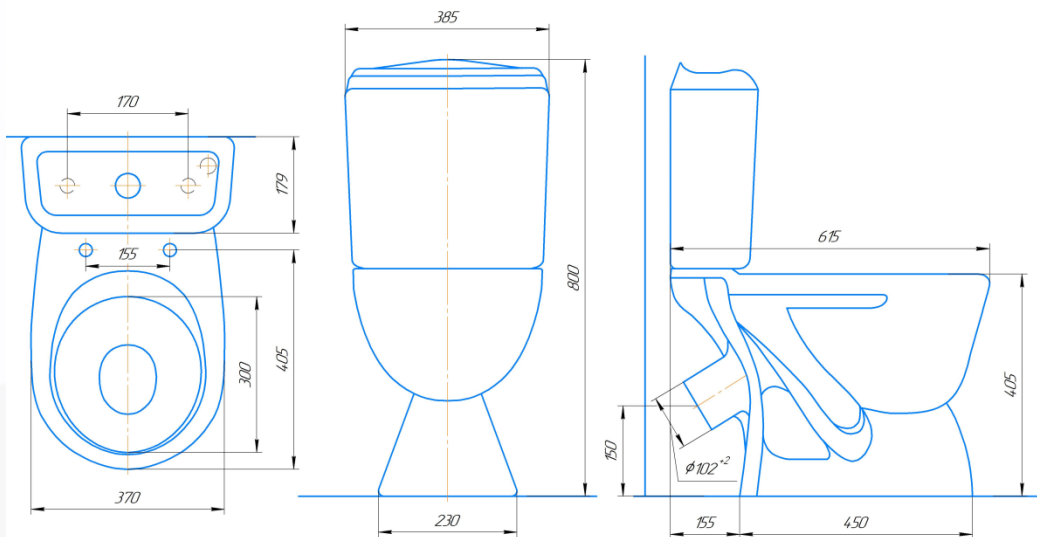

Сравнение унитазов-компактов TM ROSA

Коллекция Уют

Коллекция Ресса

Коллекция Ресса

- * 100-% фарфор;
- * Качество эмали на высшем уровне;
- * Воронкообразная форма чаши;
- * Размеры унитаза, мм: 375*620*810;
- * Косой выпуск в систему канализации;
- * Каскадный тип смыва;
- * Однорежимная сливная арматура;
- * Полипропиленовое сиденье;

Сравнение унитазов-компактов

Коллекция Уют

TM ROSA

- * 100-% фарфор;
- * Качество эмали на высшем уровне;
- * Козырьковая форма чаши;
- * Компактные размеры унитаза, мм: 350*617*780;
- * Косой выпуск в систему канализации;
- * Каскадный тип смыва;
- * Двухрежимная арматура с функцией экономии воды объемом 3/6 л;
- * Постамент унитаза имеет большую площадь опоры;
- * Конфигурация постамента выполнена в удобной форме для комфортной уборки;
- * Полипропиленовое сиденье;
- * Современный дизайн;

Гарантийный срок на изделия тм ROSA - 10 лет!

Сравнение унитазов-компактов TM ROSA

Коллекция Вега

Коллекция Стиль

Сравнение унитазов-компактов

TM ROSA

Коллекция Стиль

- * Козырьковая форма чаши;
- * Двухрежимная арматура с функцией экономии воды объемом 3/6 л;
- * Размеры компакта, мм: 350*617*780;
- * Удобная конфигурация постамента для комфортной уборки;
- * Антибактериальное покрытие сиденья с функцией плавного закрытия;
- * Современный дизайн, прекрасно подходит под любой интерьер благодаря своему сдержанному, благородному внешнему виду;

Коллекция Вега

- * Воронкообразная форма чаши;
- * Двухрежимная арматура с функцией экономии воды объемом 3/6 л;
- * Размеры компакта, мм: 385*615*800;
- * Конфигурация постамента выполнена в удобной форме для комфортной уборки;
- * Антибактериальное покрытие сиденья с функцией плавного закрытия;