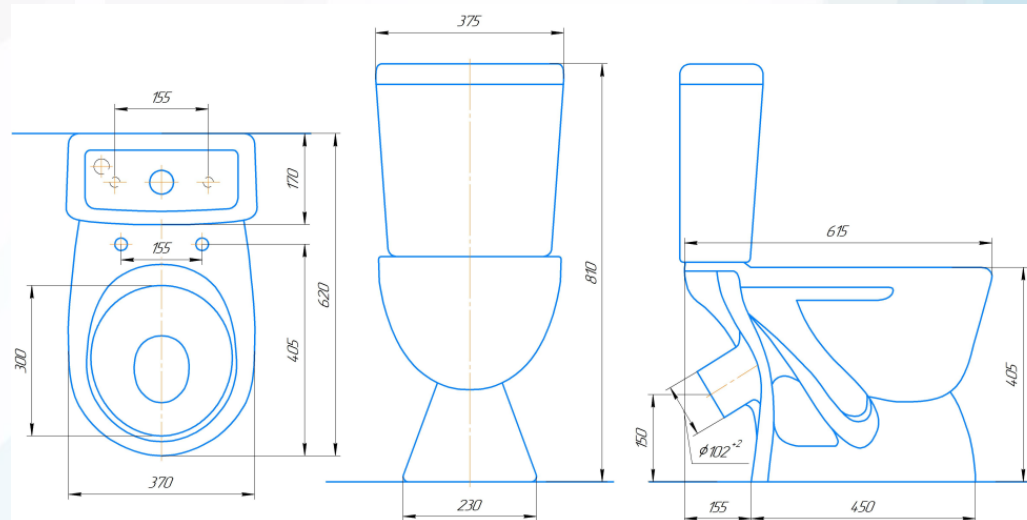

Сравнение унитазов-компактов TM ROSA

Коллекция Уют

Коллекция Ресса

Коллекция Ресса

- * 100-% фарфор;
- * Качество эмали на высшем уровне;
- * Воронкообразная форма чаши;
- * Размеры унитаза, мм: 375*620*810;
- * Косой выпуск в систему канализации;
- * Каскадный тип смыва;
- * Однорежимная сливная арматура;
- * Полипропиленовое сиденье;

Сравнение унитазов-компактов

Коллекция Уют

TM ROSA

- * 100-% фарфор;
- * Качество эмали на высшем уровне;
- * Козырьковая форма чаши;
- * Компактные размеры унитаза, мм: 350*617*780;
- * Косой выпуск в систему канализации;
- * Каскадный тип смыва;
- * Двухрежимная арматура с функцией экономии воды объемом 3/6 л;
- * Постамент унитаза имеет большую площадь опоры;
- * Конфигурация постамента выполнена в удобной форме для комфортной уборки;
- * Полипропиленовое сиденье;
- * Современный дизайн;

Гарантийный срок на изделия тм ROSA - 10 лет!

Сравнение унитазов-компактов TM ROSA

Коллекция Вега

Коллекция Стиль

Сравнение унитазов-компактов

TM ROSA

Коллекция Стиль

- * Козырьковая форма чаши;
- * Двухрежимная арматура с функцией экономии воды объемом 3/6 л;
- * Размеры компакта, мм: 350*617*780;
- * Удобная конфигурация постамента для комфортной уборки;
- * Антибактериальное покрытие сиденья с функцией плавного закрытия;
- * Современный дизайн, прекрасно подходит под любой интерьер благодаря своему сдержанному, благородному внешнему виду;

Коллекция Вега

- * Воронкообразная форма чаши;
- * Двухрежимная арматура с функцией экономии воды объемом 3/6 л;
- * Размеры компакта, мм: 385*615*800;
- * Конфигурация постамента выполнена в удобной форме для комфортной уборки;
- * Антибактериальное покрытие сиденья с функцией плавного закрытия;